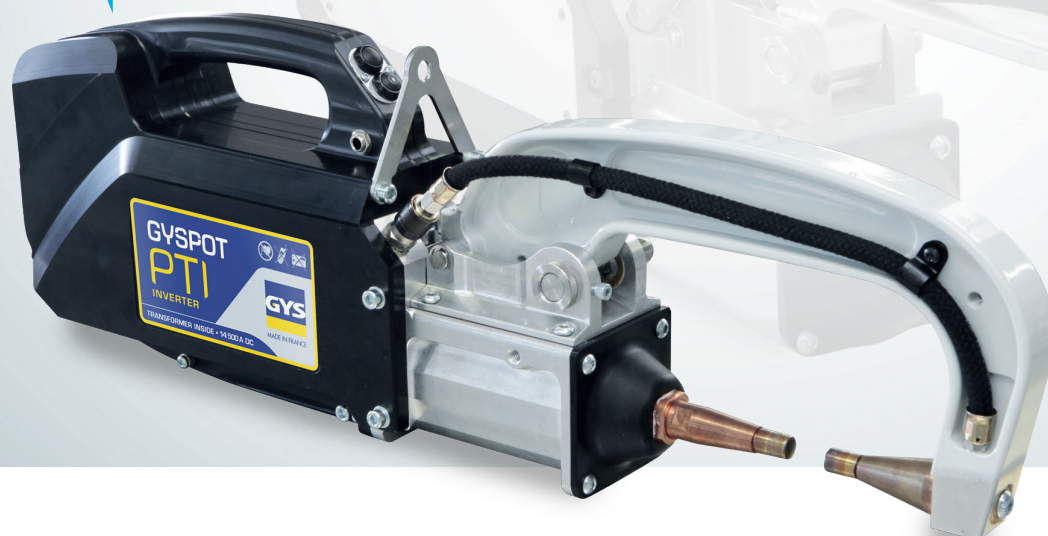

# Nouvelle Pince PTI allégée

## Catégorie poids plume

Un minimum d'effort pour un maximum de performance.

2015

**Plus compacte**, la nouvelle pince équipée d'un bras C1 pèse 10.6 kg contre 13.1 kg pour l'ancienne génération.

**Ergonomie perfectionnée**, la pince a été raccourcie de 4,5 cm et la poignée avancée pour une meilleure maniabilité.

**Performances conservées**, courant de soudage toujours aussi élevé de 14500 A et force de serrage de 550 daN sous 8 bars.

**100% compatible**, les accessoires comme les bras ou les pièces d'usures (caps, électrodes...) restent inchangés.

**Diminue les Troubles Musculo-Squelettiques (TMS)** grâce à sa prise en main équilibrée et à son faisceau extra souple.