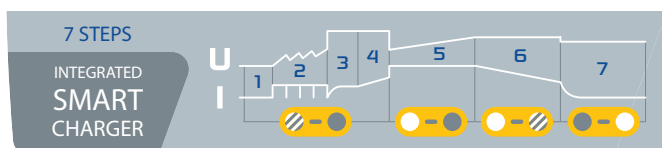

STARTPACK 12.24 CI - це професійний автономний пусковий пристрій для свинцевих акумуляторів 12 В і 24 В (рідких, AGM, EFB і гелевих). Завдяки двом власним високопродуктивним внутрішнім свинцевим батареям він здатний генерувати високий пусковий струм. Цей бустер інтегрований з інтелектуальним зарядним пристроєм, який ідеально зберігає стан двох вбудованих акумуляторів. Компактний і надійний, цей пристрій ідеально підходить для ремонту на місці або в автомобільних і сільськогосподарських майстернях (для легкових автомобілів і мікроавтобусів).

Дуже потужний підсилювач 12 / 24 В

Дві високоякісні внутрішні батареї (ЕНЕРГІЯ: 2 x 16 Ач) забезпечують STARTPACK 12.24 CI високий пусковий струм (з піковим значенням 3600 А). Він може завести всі транспортні засоби, оснащені свинцевими батареями (рідкими, AGM, EFB і гелевими) всього за кілька секунд (900 А при 12 В, 700 А при 24 В).

START	12 В	24 В
12 В / 24 В	900 А	700 А
БЕНЗИН ТА ДИЗЕЛЬ	900 А	700 А

Вбудований автоматичний зарядний пристрій

- Завдяки потужному вбудованому зарядному пристрою на 4 А (крива IUoU), STARTPACK 12.24 CI **можна повністю і швидко заряджати від мережі, а також залишати без нагляду.**
- Розумна семиступенева крива **зарядки** подовжує термін служби і продуктивність внутрішніх акумуляторів.