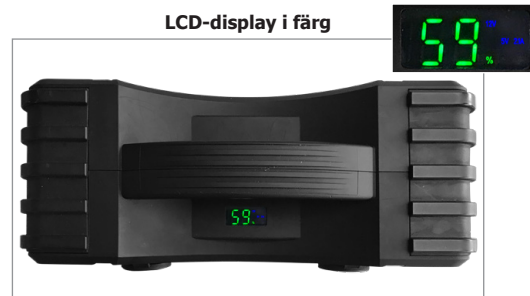

MOBIL ENERGIKÄLLA

Den mycket kraftfulla lagringskapaciteten (8 Ah) ger komfort och lugn till det dagliga behovet av att hålla kontakten (telefon, surfplatta, dator).

Utrustad med:

- **2 USB 5 V - 2,1 A** portar för laddning av smartphone, surfplatta, GPS, etc.
- **1 utgångsport 12 V - 3,5 A**, idealisk för att driva en 12 V elektrisk apparat (kylbox, TV, fläkt etc.)

HJÄLPLAMPA MED HÖG LJUSSTYRKA

Hjälplampa (28 leds) med 3 ljuslägen: normal, stroboskop, SOS.

LCD-DISPLAY

NOMAD POWER PRO 12 XL är utrustad med en LCD-display som ger information om:

- det interna batteriets laddningsgrad i %.
- de olika in- och utgångsportar som används.

LCD-display i färg

Levereras med tillbehör:

Laddare 230 Vac / 18 Vdc

Rem

Laddare för
cigarettändare

3 i 1 kabel

Lithium		I				J 3s	UTRUSTNING			INGÅNG / UTGÅNG			POWER BANK	LED	MÅTT					
Kapacitet per cell	Full laddning	Start	Cranking CC	Peak Batteri	SMART CABLE				KABEL			INPUT	OUTPUT							
								USB-C	MICRO USB Typ B	Lightning		12 V	15 V			cm	kg			
4Wh Start	10 h	1000 A	1800 A	3000 A	22000 J	-						18V-2A	2	5V-2,1A 5V-2,1A	3,5A	-		3 lägen : Ljus SOS SPOT	27,8 x 11 x 27,4	5,6