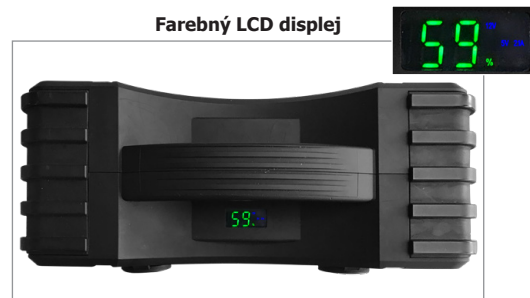

## MOBILNÝ ZDROJ ENERGIE

Jeho veľmi výkonná kapacita (8 Ah) prináša pohodlie a pokoj pri každodennej potrebe byť v spojení (telefón, tablet, počítač).

Vybavený:

- **2 porty USB 5 V - 2,1 A** na nabíjanie smartfónu, tabletu, GPS atď.
- **1 výstupný port 12 V - 3,5 A**, ideálny na napájanie 12 V elektrického spotrebiča (chladiaci box, TV, ventilátor atď.).

## ASISTENČNÉ SVIETIDLO S VYSOKÝM JASOM

Pomocné svetlo (28 LED diód) s 3 režimami svietenia: normálny, stroboskop, SOS.

## LCD DISPLEJ

NOMAD POWER PRO 12 XL je vybavený LCD displejom, ktorý poskytuje informácie o:

- % nabitia internej batérie.
- rôznych použitých vstupných a výstupných portoch.

Farebný LCD displej