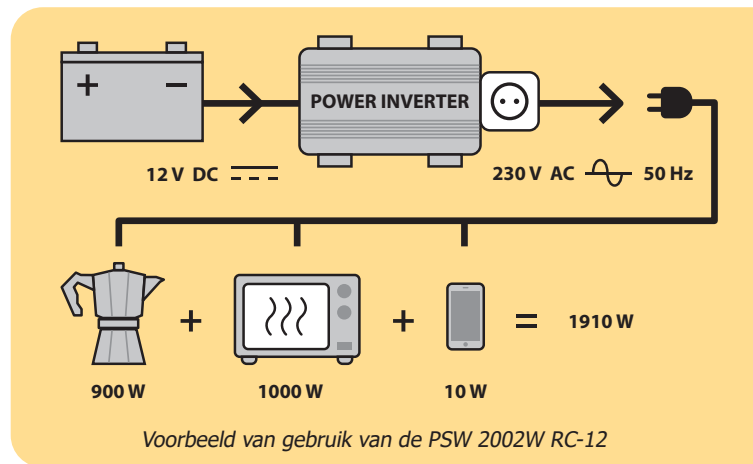

De PSW 1502W RC12 vormt moeiteloos een 12V accu om tot 230V voeding, geschikt voor ieder apparaat tot 1500W. Deze efficiënte omvormer levert een Pure Sine Wave stroom die geschikt is voor alle soorten huishoudelijke apparatuur, zelfs de meest gevoelige. Licht in gewicht en zeer stabiel, eenvoudig mee te nemen of permanent ergens te bevestigen. Dankzij de afstandsbediening kunt u deze omvormer ook bedienen als deze op een moeilijk toegankelijke plaats is geïnstalleerd.

Hoog rendement, geen energieverpilling

- Dankzij z'n **extreem hoge rendement** (90% max) restitueert de PSW 2002W RC-12 meer energie dan een standaard omvormer.
- Dankzij de afstandsbediening is het mogelijk de omvormer uit te schakelen, en zo het energieverbruik tot een minimum te beperken. De accu ontladst niet, en **behoudt dus al z'n energie.**

Veilig in gebruik

- Thermische beveiliging, ventilatie.
- Beveiligd tegen overladen en kortsluiting.
- Beveiligd tegen onder- en overspanning.

Op afstand te bedienen

De meegeleverde afstandsbediening kan, dankzij de lange kabel, op 6 m afstand worden geïnstalleerd. Drie functies :

Geleverd met :

Power	Peak Power	Pure Sin Wave	Optimum Efficiency	Input DC	Output AC	Output USB DC							
2000 W	4000 W	■	90%	12 V	230 V	5 V - 2 A	22 mm ²	■	■	■	-	385 x 250 x 100 mm	5.75 kg