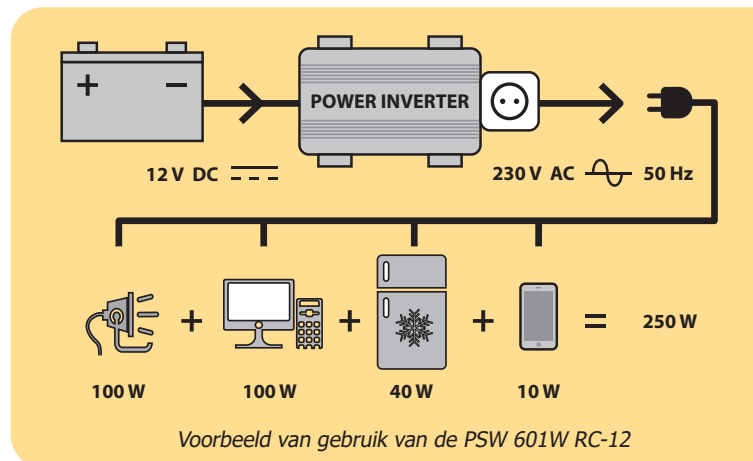

De PSW 601W RC12 vormt moeiteloos een 12V accu om tot 230V voeding, geschikt voor ieder apparaat tot 600W. Deze efficiënte omvormer levert een Pure Sine Wave stroom die geschikt is voor alle soorten huishoudelijke apparatuur, zelfs de meest gevoelige. Licht in gewicht en zeer stabiel, eenvoudig mee te nemen of permanent ergens te bevestigen. Dankzij de afstandsbediening kunt u deze omvormer ook bedienen als deze op een moeilijk toegankelijke plaats is geïnstalleerd.

## Hoog rendement, geen energieverpilling

- Dankzij z'n **extrem hoge rendement** (90% max) restitueert de PSW 601W RC-12 meer energie dan een standaard omvormer.
- Dankzij de afstandsbediening is het mogelijk de omvormer uit te schakelen, en zo het energieverbruik tot een minimum te beperken. De accu ontladst niet, en **behoudt dus al z'n energie.**

## Op afstand te bedienen

De meegeleverde afstandsbediening kan, dankzij de lange kabel, op 6 m afstand worden geïnstalleerd. Twee functies :

- Het op afstand bedienen van de omvormer met de On/Off knop.
- Het lampje waarschuwt u in geval van storing.

Geleverd met :

Power	Peak Power	Pure Sin Wave	Optimum Efficiency	Input DC	Output AC	Output USB DC							
600 W	1200 W	■	90%	12 V	230 V	5 V - 2 A	6 mm <sup>2</sup>	■	■	■	-	267 x 171 x 74 mm	2 kg