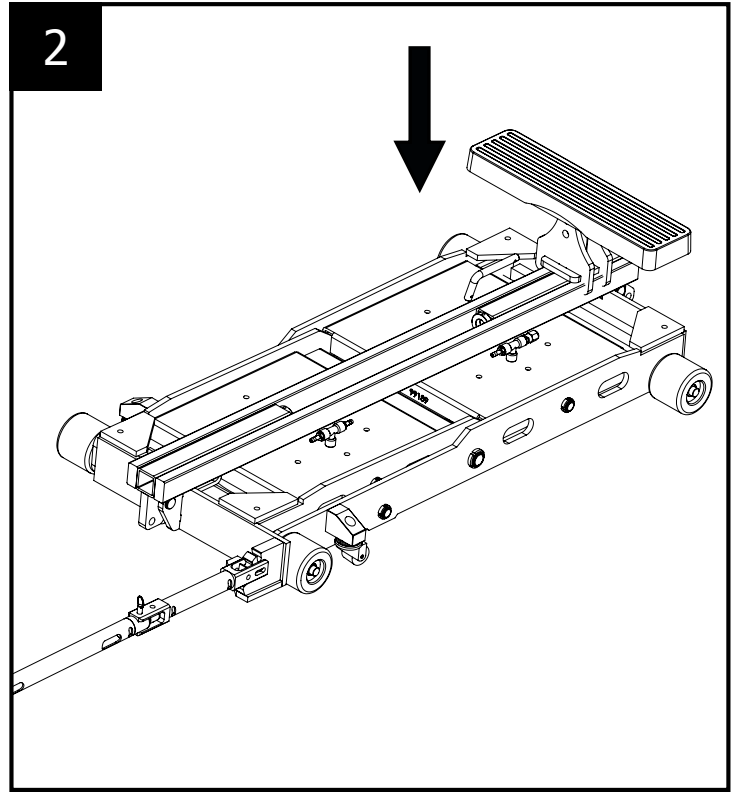

Ref. 048751

Lot de 2 réhausseurs SPOT LIFT PRO pour 4x4
Set of 2 sill height-extension adaptors SPOT LIFT PRO for 4WD
2 Verlängerungen für SPOT LIFT PRO für 4x4
Lote de dos realzadores de Spot Lift PRO para 4x4
Набор из 2 подставок для SPOT LIFT PRO для внедорожников
Set di 2 rialzi SPOT LIFT PRO per 4x4