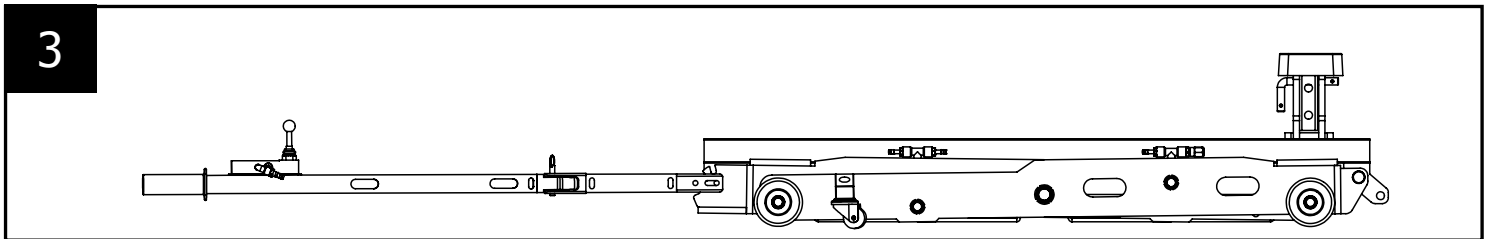

Ref. 048751

Lot de 2 réhausseurs SPOT LIFT PRO pour 4x4
Set of 2 sill height-extension adaptors SPOT LIFT PRO for 4WD
2 Verlängerungen für SPOT LIFT PRO für 4x4
Lote de dos realzadores de Spot Lift PRO para 4x4
Набор из 2 подставок для SPOT LIFT PRO для внедорожников
Set di 2 rialzi SPOT LIFT PRO per 4x4