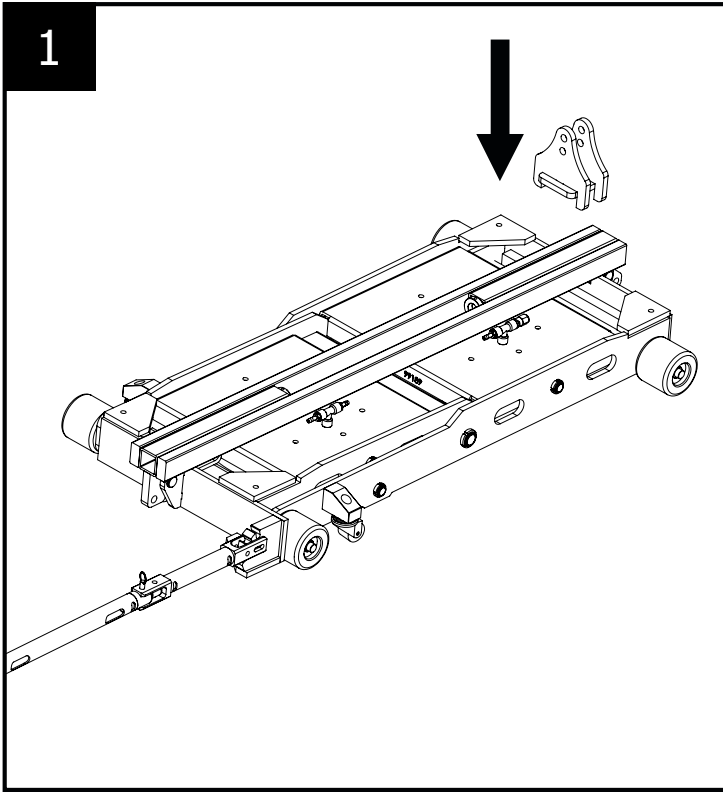

Ref. 048751

Lot de 2 réhausseurs SPOT LIFT PRO pour 4x4
Set of 2 sill height-extension adaptors SPOT LIFT PRO for 4WD
2 Verlängerungen für SPOT LIFT PRO für 4x4
Lote de dos realzadores de Spot Lift PRO para 4x4
Набор из 2 подставок для SPOT LIFT PRO для внедорожников
Set di 2 rialzi SPOT LIFT PRO per 4x4