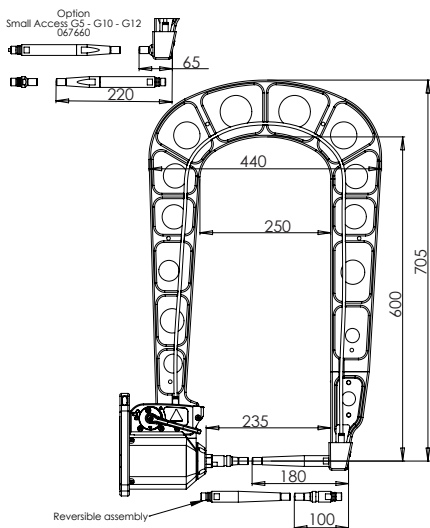

550 daN

G1 - 022768
8 bar / 550 daN

G2 - 022775
8 bar / 300 daN

G3 - 022782
8 bar / 550 daN

G4 - 022799
8 bar / 550 daN

G5 - 022805
8 bar / 550 daN

G8 - 022836
8 bar / 550 daN

G6 - 022812
8 bar / 550 daN

G7 - 022829
4 bar / 150 daN

G11 - 071766
8 bar / 550 daN

G10 - 067165
8 bar / 400 daN

G12 - 075238
8 bar / 300 daN

G14 - 080942
8 bar / 550 daN

G9_X1 - 022881
8 bar / 550 daN

G9_X6 - 072275
8 bar / 300 daN

For PTI PREMIUM & PTI PREMIUM PRO only