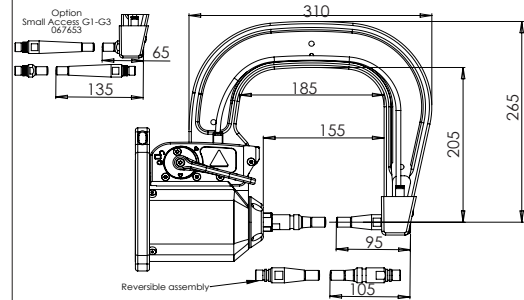

550 daN

G1 - 022768
8 bar / 550 daN

G2 - 022775
8 bar / 300 daN

G3 - 022782
8 bar / 550 daN

G4 - 022799
8 bar / 550 daN

G5 - 022805
8 bar / 550 daN

G8 - 022836
8 bar / 550 daN

G6 - 022812
8 bar / 550 daN

G7 - 022829
4 bar / 150 daN

G11 - 071766
8 bar / 550 daN

G10 - 067165
8 bar / 400 daN

G12 - 075238
8 bar / 300 daN

G14 - 080942
8 bar / 550 daN

G9_X1 - 022881
8 bar / 550 daN

G9_X6 - 072275
8 bar / 300 daN

For PTI PREMIUM & PTI PREMIUM PRO only