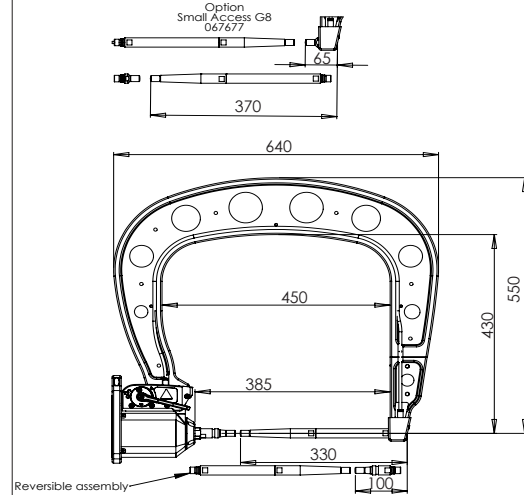

550 daN

G1 - 022768
8 bar / 550 daN

G2 - 022775
8 bar / 300 daN

G3 - 022782
8 bar / 550 daN

G4 - 022799
8 bar / 550 daN

G5 - 022805
8 bar / 550 daN

G8 - 022836
8 bar / 550 daN

G6 - 022812
8 bar / 550 daN

G7 - 022829
4 bar / 150 daN

G11 - 071766
8 bar / 550 daN

G10 - 067165
8 bar / 400 daN

G12 - 075238
8 bar / 300 daN

G14 - 080942
8 bar / 550 daN

G9_X1 - 022881
8 bar / 550 daN

G9_X6 - 072275
8 bar / 300 daN

For PTI PREMIUM & PTI PREMIUM PRO only