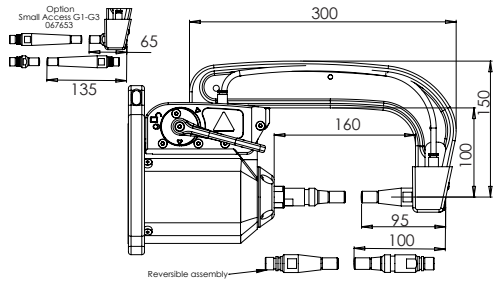

550 daN

G1 - 022768
8 bar / 550 daN

G2 - 022775
8 bar / 300 daN

G3 - 022782
8 bar / 550 daN

G4 - 022799
8 bar / 550 daN

G5 - 022805
8 bar / 550 daN

G8 - 022836
8 bar / 550 daN

G6 - 022812
8 bar / 550 daN

G7 - 022829
4 bar / 150 daN

G11 - 071766
8 bar / 550 daN

G10 - 067165
8 bar / 400 daN

G12 - 075238
8 bar / 300 daN

G14 - 080942
8 bar / 550 daN

G9_X1 - 022881
8 bar / 550 daN

G9_X6 - 072275
8 bar / 300 daN

For PTI PREMIUM & PTI PREMIUM PRO only