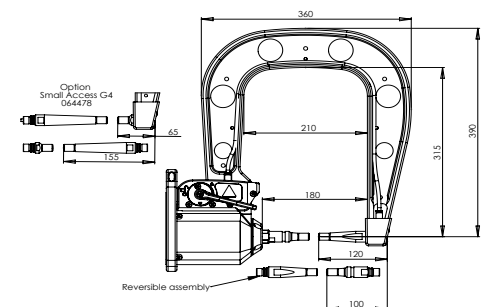

**G8 - 022836**  
8 bar / 550 daN

**G6 - 022812**  
8 bar / 550 daN

**G7 - 022829**  
4 bar / 150 daN

For PTI PREMIUM & PTI PREMIUM PRO only

**G11 - 071766**  
8 bar / 550 daN

**G10 - 067165**  
8 bar / 400 daN

**G12 - 075238**  
8 bar / 300 daN

**G14 - 080942**  
8 bar / 550 daN

For PTI GENIUS & BP GENIUS only

**G9\_X1 - 022881**  
8 bar / 550 daN

**G9\_X6 - 072275**  
8 bar / 300 daN