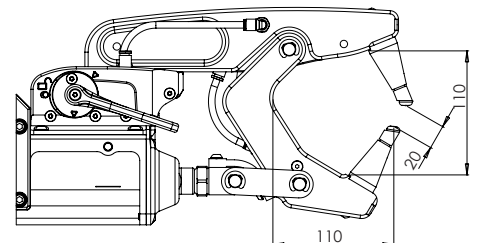

**G8 - 022836**  
8 bar / 550 daN

**G6 - 022812**  
8 bar / 550 daN

**G7 - 022829**  
4 bar / 150 daN

For PTI PREMIUM & PTI PREMIUM PRO only

**G11 - 071766**  
8 bar / 550 daN

**G10 - 067165**  
8 bar / 400 daN

**G12 - 075238**  
8 bar / 300 daN

**G14 - 080942**  
8 bar / 550 daN

For PTI GENIUS & BP GENIUS only

**G9\_X1 - 022881**  
8 bar / 550 daN

**G9\_X6 - 072275**  
8 bar / 300 daN