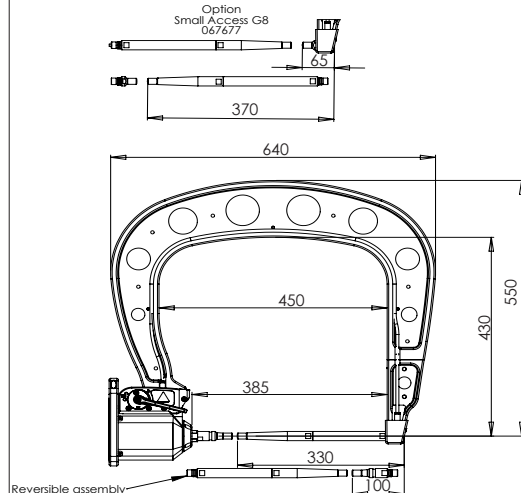

550 daN

1	94183
2	91264
3	71841
4	55121
5	77027
6	71716
7	56269

**G1 - 022768**  
8 bar / 550 daN

**G2 - 022775**  
8 bar / 300 daN

**G3 - 022782**  
8 bar / 550 daN

**G4 - 022799**  
8 bar / 550 daN

**G5 - 022805**  
8 bar / 550 daN

**G8 - 022836**  
8 bar / 550 daN

**G6 - 022812**  
8 bar / 550 daN

**G7 - 022829**  
4 bar / 150 daN

For PTI PREMIUM & PTI PREMIUM PRO only

**G11 - 071766**  
8 bar / 550 daN

**G10 - 067165**  
8 bar / 400 daN

**G12 - 075238**  
8 bar / 300 daN

**G14 - 080942**  
8 bar / 550 daN

For PTI GENIUS & BP GENIUS only

**G9\_X1 - 022881**  
8 bar / 550 daN

**G9\_X6 - 072275**  
8 bar / 300 daN