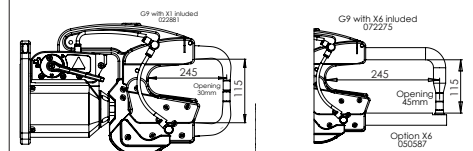

**G8 - 022836**  
8 bar / 550 daN

**G6 - 022812**  
8 bar / 550 daN

**G7 - 022829**  
4 bar / 150 daN

For PTI PREMIUM & PTI PREMIUM PRO only

**G11 - 071766**  
8 bar / 550 daN

**G10 - 067165**  
8 bar / 400 daN

**G12 - 075238**  
8 bar / 300 daN

**G14 - 080942**  
8 bar / 550 daN

For PTI GENIUS & BP GENIUS only

**G9\_X1 - 022881**  
8 bar / 550 daN

**G9\_X6 - 072275**  
8 bar / 300 daN