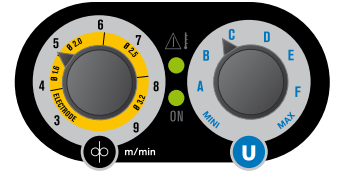

EASYMIG 140 - це напівавтомат, який поєднує в собі процеси зварювання MIG/MAG, порошковим дротом і MMA. Завдяки зручному інтерфейсу налаштування напруги та швидкості подачі дроту спрощуються. Надлегкий, його легко переносити з собою. EASYMIG 140 рекомендується для зварювання сталі, нержавіючої сталі та алюмінію.

Надлегкий і портативний

- Вага 7,8 кг.
- Ергономічна ручка.

Просте налаштування

- Вибір набору напруги від 15 до 21 В.
- Вибір швидкості руху дроту від 3 до 9 м/хв.

Міцна якість збірки

- Посилена механічна структура.
- Накладки для поглинання ударів і вібрації.

Вбудований механізм подачі дроту

- котушки з дроту $\varnothing 100$ (1 кг).
- 2 ролики двигун
- Ролики в комплекті:
 - сталь: 0.8
 - без газу: 0.9

MIG/MAG пальник

- Поставляється зі знімним пальником 150 А - 2,20 м, пристосованим для зварювання сталі.
- Пальник EURO для швидкого монтажу/демонтажу.

Кабель для зміни полярності

- Для зварювання без газу.

Особливості

Інверторна технологія забезпечує відмінну якість зварювального струму і низьке споживання електроенергії.

Може зварювати рутиловими електродами. Антипригар (запобігає прилипанню електрода при запуску).