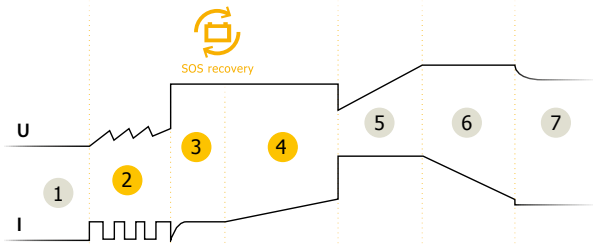

ВИСОКОПРОДУКТИВНИЙ ЗАРЯД

- 7-ступінчаста крива заряду забезпечує максимальну продуктивність і довговічність акумулятора.
- Відновлює глибоко розряджені акумулятори >2V (SOS Recovery).

- 1 Аналіз
- 2 Відновлення
- 3 Випробування
- 4 Десульфатація
- 5 Зарядка
- 6 Поглинання
- 7 Підтримуюча зарядка (плаваюча)

ЕРГОНОМІКА

- Ультеракомпактний дизайн, легкий і портативний.
- Швидке / легке підключення водонепроникних роз'ємів.
- Стейкий до потрапляння пилу та води (IP65 - не водонепроникний).
- Може бути прикріплений до стіни.