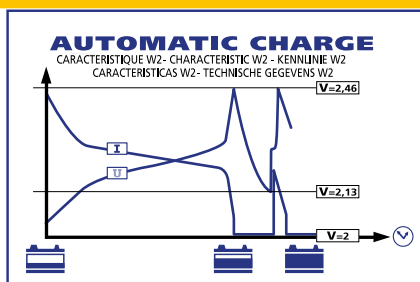

Denna traditionella batteriladdare laddar upp 12 och 24V blybatterier i lätta, kommersiella och jordbruksfordon.

- Obevakad laddning med automatiskt avbrott och återupptagande
- Gör det möjligt att ladda batteriet utan att koppla bort det, vilket sparar tid och undviker avprogrammering
- Optimalt batteriskydd
- Laddningsläge: "Automatisk"
- Laddningsindikator med amperemeter
- Indikator för avslutad laddning med LED
- Belyst på/av-brytare

- Kopparlindning
- Lastkablar 2m
- Kraftkabel 2m

TEKNIK

- Laddar bly-syra-batterier (W2-kurva) från 35 till 150Ah.

OMFATTANDE SKYDD

- Termiskt skydd för transformatorn.
- Skyddar inbyggd elektronik
- Skydd mot omvänd polaritet via en 25 A automatsäkring på frontpanelen.
- Fullt isolerade lastklämmor för att förhindra gnistbildning.
- Hölje av metall

CE - EN 60335-2-29

50-60hz			MIN. MAX. Ah		Medium/Average (EN 60335) Last		IP		
230V	500W	12V	35-150Ah	2	8A/10A boost	25A	21	20x23x13	4
		24V	35-150Ah	2	7A/9A boost				

MADE in China

www.gys.fr