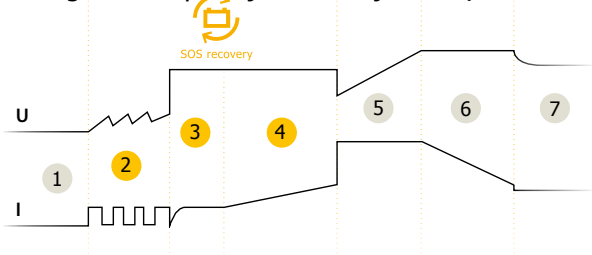

## VISOKO ZMOGLJIVO POLNJENJE

- 7-stopenjska krivulja polnjenja zagotavlja največjo zmogljivost in dolgo življenjsko dobo baterije.
- Obnovi globoko izpraznjene baterije >2V (SOS Recovery ).

- 1 Analiza
- 2 Obnovitev
- 3 Test
- 4 Razžveplanje
- 5 Polnjenje
- 6 Absorpcija
- 7 Vzdrževalno polnjenje (plavajoče)

## ERGONOMIKA

- Izjemno kompaktna zasnova, lahka in prenosna.
- Hitro/lahko priključite vodotesne priključke.
- Odporen na vdor prahu in vode (IP65 - ni vodotesen).
- Lahko se pritrdi na steno.

Priloženo :

Sponke  
(45 cm)

Očesca - M6  
(45 cm)

Moški  
priključek  
(145 cm)