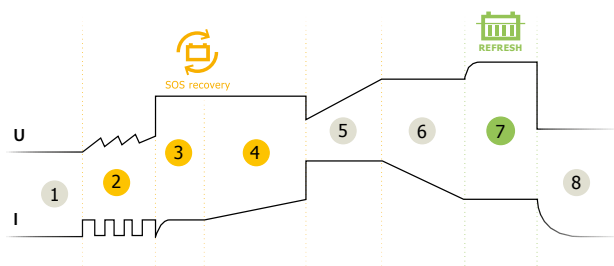

GYSFLASH HERITAGE 6 A je špeciálne navrhnutá na nabíjanie všetkých typov 6 a 12 V batérií, ako sú klasické motocykle a autá. Je kompatibilná aj s mnohými modernými vozidlami, disponuje 8-krokovou inteligentnou nabíjacou krivkou a špecifickým režimom na nabíjanie batérií s malou kapacitou od 1,2 do 15 Ah.

NABÍJAČKA VENOVANÁ KLASICKÝM VOZIDLÁM

- **Určené pre 6 a 12 V batérie od 1,2 do 125 Ah**, alebo na udržiavacie nabíjanie do 170 Ah.
- **Špecifický režim** : určený na bezpečné nabíjanie malých batérií (od 1,2 do 15 Ah).
- **Obnovovací režim** : obnovuje hlboko vybité batérie.
- **Optimalizované udržiavacie nabíjanie**, nabíjačka môže zostať zapojená počas zimy neobmedzene dlho, aby sa zachoval dobrý stav batérie. Funkcia "Automatický reštart" znamená, že nabíjačka si zapamätá nastavenia a v prípade výpadku prúdu sa automaticky reštartuje.

100% AUTOMATICKÉ NABÍJANIE

- Osemstupňová krivka nabíjania zaručuje maximálny výkon a dlhú životnosť batérie.
- Zotavuje hlboko vybité batérie >2 V (SOS Recovery ).

- 1 Analýza
- 2 Obnova
- 3 Test
- 4 Odsírenie
- 5 Nabíjanie
- 6 Absorpcia
- 7 Možnosť obnovy
- 8 Údržbové nabíjanie (plávajúce)

ERGONOMIKA

- Kompaktný dizajn, ľahký a prenosný.
- Pripojenie pomocou rýchleho a vodotesného konektora.
- Odolný proti vniknutiu prachu a kvapalín (IP65).
- Možnosť montáže na stenu.

PRÍSLUŠENSTVO

Predĺžovací kábel
2,5 m - 029057