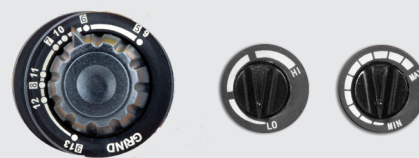

# FIRE ZEUS 5-13G TRUE COLOR

REF.044098

Необходимая для обеспечения безопасности, сварочная маска ZEUS 5-13G TRUE COLOR защищает лицо и глаза сварщика от ультрафиолета, инфракрасного излучения и брызг. Полностью автоматическая маска за доли секунды превращается из прозрачной в тонированную, как только на нее наносится праймер. Поставляемая с оголовьем, она освобождает руки сварщика и обеспечивает комфорт, необходимый для сварочных работ.

## ОСОБЕННОСТИ

- **4 возможные настройки:**
  - Оттенок 5-9 / 9-13
  - Чувствительность и задержка
  - Режим шлифовки
- **Доступно 9 оттенков**, подходит для любых сварочных работ. Он предлагает TIG-сварку от 2 А.
- благодаря 4 датчикам
- **Отличная классификация:** оптический класс 1/1/2 (EN379) для высокой достоверности изображения
- **Оптимальная видимость:** XL экран
- Скорость затемнения **Высокая чувствительность** очень быстро: 0,08 мс
- **Дополнительное увеличительное стекло**
- **Технология TRUE COLOR:** более реальная и детальная цветопередача по сравнению с обычными фильтрами.

## ТЕХНИЧЕСКИЕ ДАННЫЕ

Степень защиты от УФ/ИК-излучения	DIN 15
Классификация	1/1/2
Светлый оттенок	4
Темный оттенок	5-9 / 9-13
Время реакции	0,08 мс
Время возврата в исходное положение	0,15 - 0,8 сек
Поле зрения	100 x 67 мм
Энергия	солнечная 2 батарейки (CR 2045*2)
Вес	510 г
	Настройки Чувствительность, задержка, оттенок, шлифовка
Датчик освещенности	4
Области применения	MMA 5 > 400 / TIG 2 > 300 / MIG-MAG 5 > 400
Стандарты	CE / EN 175B / EN 166 / EN 379

Поставляется с удобным, регулируемым оголовьем Multi.

Оттенок 5>13 Чувствительность Крайний и режим шлифовки срок