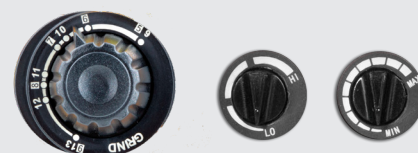

ТЕХНИЧЕСКИЕ ДАННЫЕ

Степень защиты от УФ/ИК-излучения	DIN 15
Классификация	1/1/2
Светлый оттенок	4
Темный оттенок	5-9 / 9-13
Время реакции	0,08 мс
Время возврата в исходное положение	0,15 - 0,8 сек
Поле зрения	100 x 67 мм
Энергия	солнечная 2 батарейки (CR 2045*2)
Вес	510 г
	Настройки Чувствительность, задержка, оттенок, шлифовка
Датчик освещенности	4
Области применения	MMA 5▶400 / TIG 2▶300 / MIG-MAG 5▶400
Стандарты	CE / EN 175B / EN 166 / EN 379

Поставляется с удобным, регулируемым оголовьем Multi.

Оттенок 5>13 Чувствительность Крайний срок и режим шлифовки