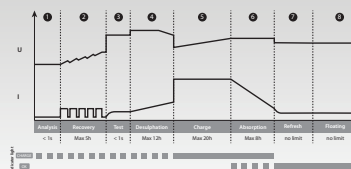

GYSFLASH 6.12 XL FOR O REÎNCĂRCARE DE ÎNALTĂ PERFORMANȚĂ

- Datorită încărcătorului **GYSFLASH 6.12 XL** de 6 A, **STARTPACK PRO 12.24 XL** se reîncarcă la 100% în câteva ore și fără supraveghere.
- Folosește o curbă de încărcare evoluată în opt etape care garantează performanțe optime pentru bateriile **STARTPACK PRO 12.24 XL**.
- Acest încărcător compact, ușor și rezistent poate fi fixat în spatele produsului în timpul deplasărilor sale, sau poate rămâne independent.