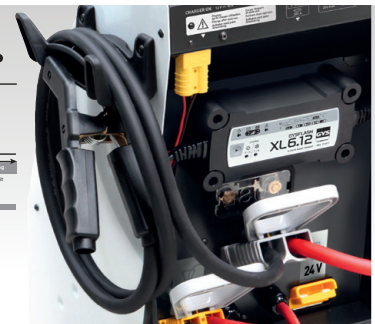

O PUTERE DE PORNIRE EXCEPȚIONALĂ DE 12 V ȘI 24 V

- Cu cele două baterii Exide de înaltă calitate și utilizabile în toate pozițiile, **STARTPACK PRO 12.24 XL** oferă un curent de pornire puternic de până la 8500 A în vârf.
- Este adaptat la toate bateriile cu plumb (AGM, gel, lichid...).
- Datorită demarajului automat, boosterul eliberează curentul numai atunci când contactul vehiculului este acționat.
- Cuplate la 12 V, bateriile sale furnizează o energie foarte importantă.
- Unic pe piață, particularitatea 12.24 XL constă în capacitatea sa de a optimiza energia de pornire în funcție de necesitățile vehiculului, inclusiv pentru cei care au nevoie de o durată de preîncălzire foarte lungă (helicoptere, autobuze bio-gaz...). Se rezervă un timp de așteptare reglabil, de până la 120 s în modul normal (300 s în modul SOS), pentru a detecta momentul optim de eliberare instantanee a întregii sale puteri.

PENTRU O UTILIZARE ÎN DEPLINĂ SIGURANȚĂ

Sistem inteligent de gestionare a starterului

Sistem electronic de protecție împotriva inversării polarității, a pinșilor în circuit, a descărcărilor profunde și a erorilor de selectare a tensiunii. Acest dispozitiv este un sistem de protecție global și complet care protejează sistemul electronic încorporat, încărcătorul, bateria și utilizatorul.

GYSFLASH 6.12 XL FOR O REÎNCĂRCARE DE ÎNALTĂ PERFORMANȚĂ

- Datorită încărcătorului **GYSFLASH 6.12 XL** de 6 A, **STARTPACK PRO 12.24 XL** se reîncarcă la 100% în câteva ore și fără supraveghere.
- Folosește o curbă de încărcare evoluată în opt etape care garantează performanțe optime pentru bateriile **STARTPACK PRO 12.24 XL**.
- Acest încărcător compact, ușor și rezistent poate fi fixat în spatele produsului în timpul deplasărilor sale, sau poate rămâne independent.