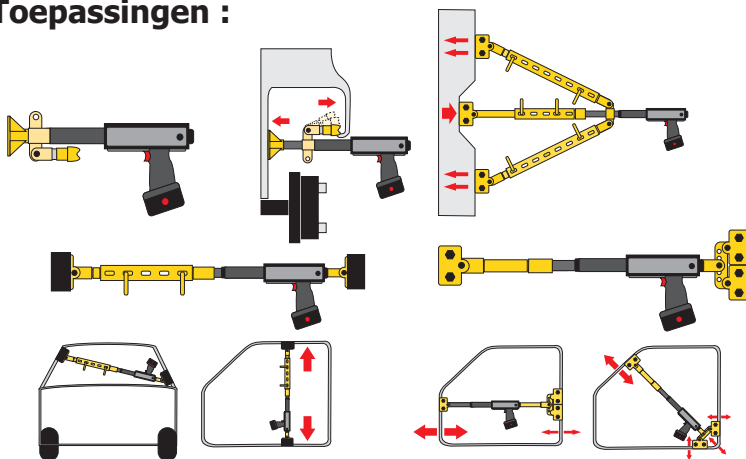

Het enige push-pull systeem met 14,4 V accu.

- Trekkraft (pull) : 5 ton
- Duwkracht (push) : 5 ton
- Zuigerslag : 130 mm

GEPATENTEERD

Spreiding :

Druk :

Pull :

Push :

Toepassingen :