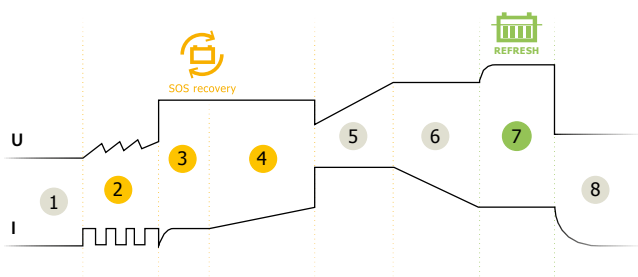

AUGSTAS VEIKTSPĒJAS UZLĀDE

- 8 soļu uzlādes likne nodrošina maksimālu akumulatora veiktspēju un ilgmūžību.
- Tā atjauno dziļi izlādētas baterijas >2V (SOS Recovery 🔄).

- 1 Analīze
- 2 Atgūšana
- 3 Testēšana
- 4 Desulfatizācija
- 5 Uzlāde
- 6 Absorbēšana
- 7 Atsvaidzināšana (pēc izvēles)
- 8 Peldošā uzlāde

ERGONOMIC

- Īpaši kompakts dizains, viegls un pārnēsājams.
- Ātri / viegli savienojami ūdensnecaurlaidīgi savienotāji.
- Izturīgi pret putekļiem un ūdens iekļūšanu (IP65 - nav ūdensizturīgi).
- Var piestiprināt pie sienas.