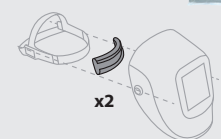

Fascia elastica

043466

x2