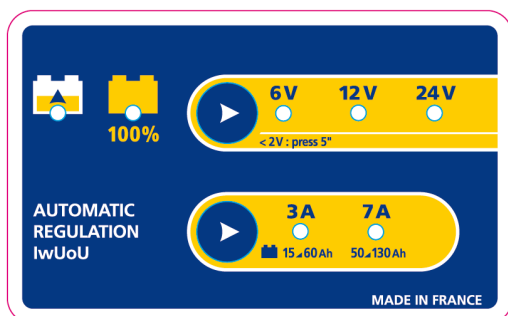

6 - 12 - 24 V

La gamme Batium comandata da *micro-processore* vi garantisce il massimo di *efficacità e di sicurezza*

6V 12V 24V

15 ▶ 130 Ah  
GEL/AGM/VRLA/LIQUIDE

Ref. **024502**

Ref. **024625** 

- La carica è automatica, senza sorveglianza.
- I caricabatteria Batium a micro-processore (curva WUoU) assicurano la ricarica a 100% di tutti i tipi di batteria al piombo: un caricabatteria "automatico" (curva W2oWU) carica in generale le batterie al 90%.
- Un sistema di carica intelligente: dopo un blocco della corrente, Batium riprende il ciclo di ricarica automaticamente dal punto in cui è stato interrotto.
- Carica forzata : questa funzione permette il riavvio della carica anche quando la batteria è molto scarica (tensione molto bassa).
- Protezione dell'elettronica a bordo
- Caricabatteria senza sconnettere la batteria per le cariche normali.
- Garantisce la protezione contro le inversioni di polarità o gli errori di tensione della batteria
- Nessuna tensione resta sulle pinze se non sono sconnesse alla batteria - Evita corti-circuito e scintille
- Compensazione automatica delle oscillazioni di settore

CE EN 60335-2-29

 50/60Hz			 Reg	EFFICACE /RMS	MOYEN/AVERAGE				 FUSE			 SOS RECOVERY
					Reg 1	Reg 2	Reg 3	Boost				
230V	210W	6-12- 24V	2	11A	3A	-	-	7A	15A	21x34x13 cm	5,7 kg	-