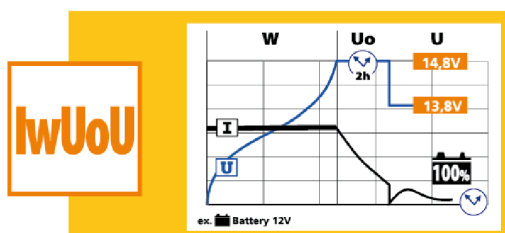

CE EN 60335-2-29

 50/60Hz			 Reg	EFFICACE /RMS	MOYEN/AVERAGE				 FUSE			 SOS RECOVERY
					Reg 1	Reg 2	Reg 3	Boost				
230V	210W	6-12- 24V	2	11A	3A	-	-	7A	15A	21x34x13 cm	5,7 kg	-