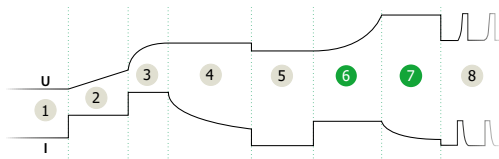

GYSFLASH Lithium 6.12 (6 A) je napredni punjač posebno dizajniran za punjenje i održavanje 12 V litij-fer fosfatnih baterija (LiFePO4). Ima jedinstvenu krivulju punjenja u 8 koraka s EBS tehnologijom za brzo i sigurno punjenje.

IDEALNO ZA AUTO I MOTORE

- **Dizajniran za 12 V litij fer fosfatne baterije od 1,2 do 125 Ah**, ili za održavanje punjenja do 170 Ah.
- **2 načina punjenja:**
  - 🏍️ (4 A) : dizajniran za punjenje malih baterija, od 1.2Ah do 15Ah.
  - 🚗 (6 A) : namijenjen za punjenje baterija, od 15 Ah do 125 Ah.
- **Punjenje za održavanje**, punjač može ostati uključen neograničeno tijekom zime kako bi se održala ispravnost baterije. Funkcija «Auto Restart» znači da će punjač memorirati postavke i automatski se ponovno pokrenuti u slučaju nestanka struje.
- **CAN BUS kompatibilnost** za motocikle opremljene utičnicom od 12 V: puni se automatski (nije potrebno praćenje) i sigurno bez ključa u bravi (dodatni kabel).

100% OPTIMIZIRANO PUNJENJE

- Posebna krivulja punjenja u 8 koraka nije potrebno praćenje.
- Produžite radni vijek i vijek trajanja LiFePO4 baterija.
- **EBS tehnologija** (Equalizing Battery System) koja osigurava savršeno balansiranje baterijskih ćelija.
- **Funkcija «UVP* Wake up»:** reaktivira zaštitnu bateriju zbog dubokog pražnjenja i automatski započinje punjenje.

*UVP: Zaštita od podnapona

1. 1 Analizirati
2. 2 Oporavak
3. 3 Naplatiti
4. 4 Apsorpcija
5. 5 Test
6. 6 Upotpuniti, dopunje
7. 7 Balansiranje
8. 8 Plutajući naboj