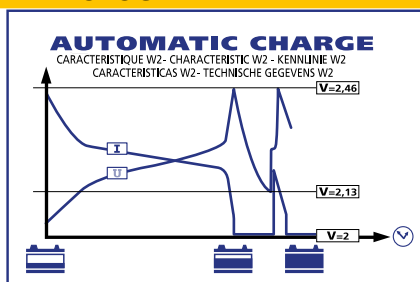

## TEKNOLOGIER

- Genoplader blysyrebatterier (W2-kurve) fra 35 til 150 Ah.