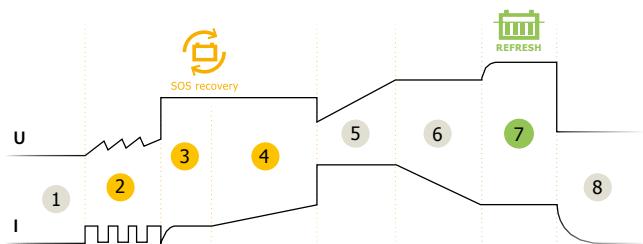

GYSFLASH 6.12 е специално проектирана за зареждане на 12V батерии на малки превозни средства, като например всички видове автомобили, мотоциклети или водни ски. Неговата 8-степенна интелигентна крива на зареждане осигурява оптимално зареждане и зарежда за половината от времето на традиционното зарядно устройство.

ВИСОКОПРОИЗВОДИТЕЛНО ЗАРЕЖДАНЕ

- Кривата на зареждане на **с 8 стъпки** осигурява максимална производителност и дълготрайност на батерията.
- Тя възстановява дълбоко разредени батерии >2V (SOS Recovery 🔄).

- 1 Анализ
- 2 Възстановяване
- 3 Изпитване
- 4 Десулфатиране
- 5 Зареждане
- 6 Абсорбция
- 7 Обновяване (опция)
- 8 Плаващо зареждане

Доставя се с :

- Скоби (45 cm)
- Очила - M6 (45 cm)
- Мъжки конектор (145 cm)

ERGONOMIC

- Ултракомпактен дизайн, лек и преносим.
- Бързи/лесни за свързване водоустойчиви конектори.
- Устойчиви на проникване на прах и вода (IP65 - не са водоустойчиви).
- Може да се прикрепи към стена.